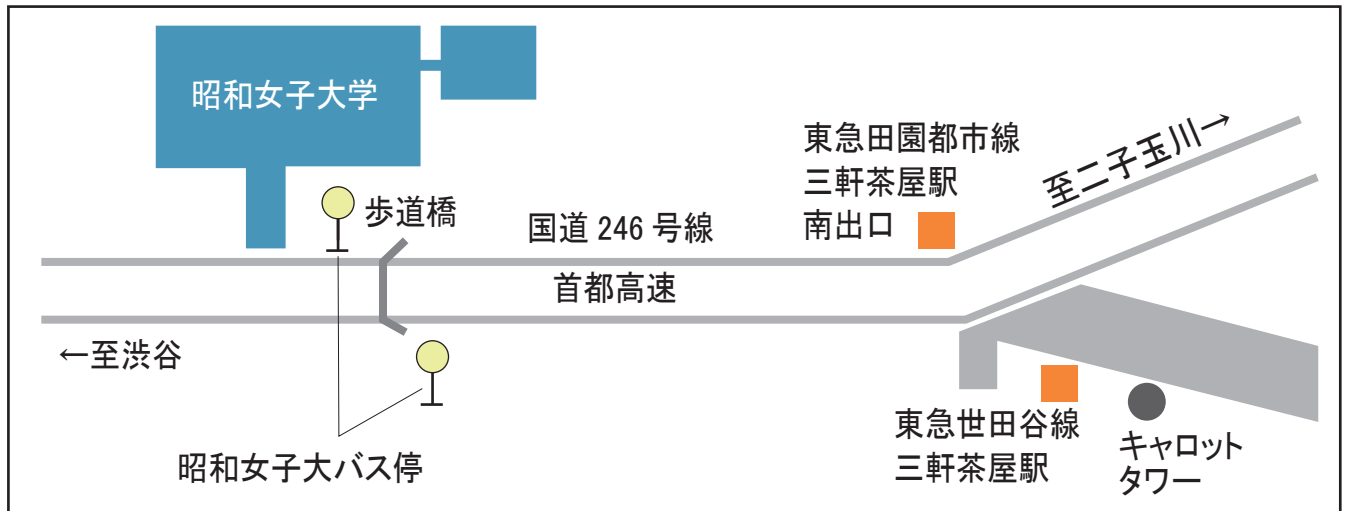

# 第三回スイーツコンシェルジュ交流会 会場アクセスマップ

**会場** 昭和女子大学  
 〒154-8533 東京都世田谷区太子堂 1-7-57  
 東急田園都市線 [三軒茶屋駅] 下車徒歩 10 分  
 第一部：80 年記念館 6 階 オーロラホール  
 第二部：大学一号館 ソフィア

MAP